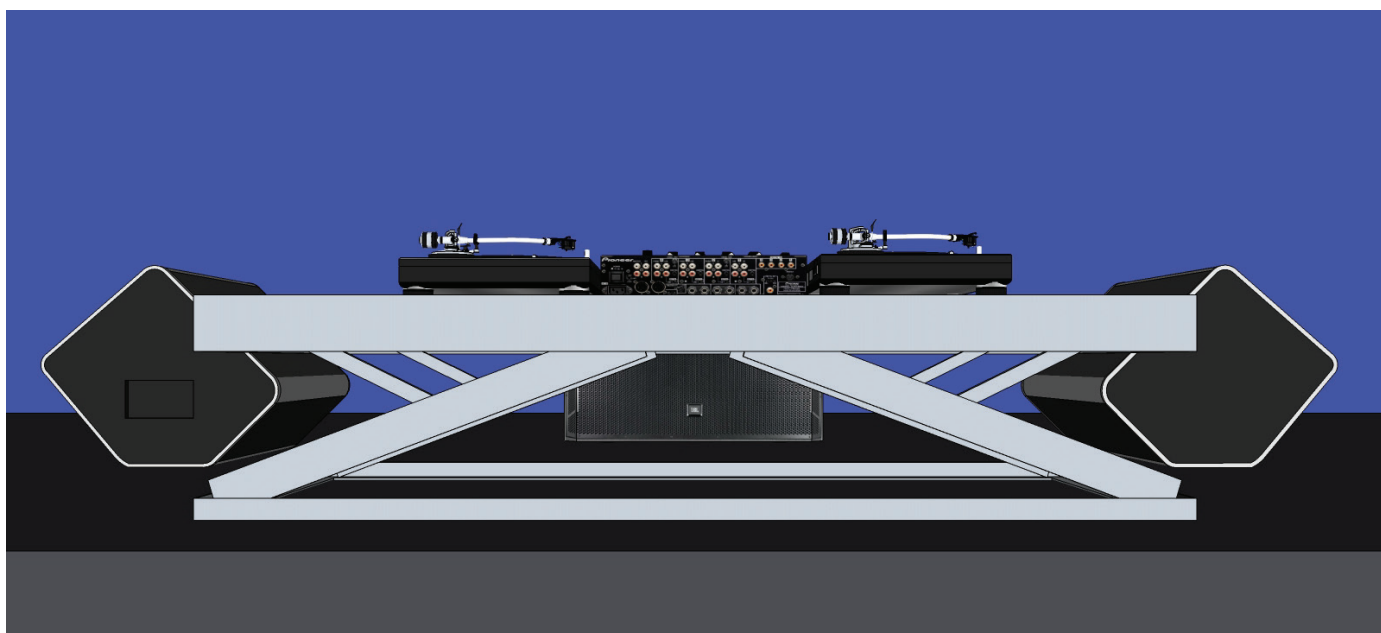

DJ ZEH PRETIM

RIDER DO DJ ZEH PRETIM, **NÃO É O MESMO PARA BAILE DO ZEHPRETIM**

RIDER TÉCNICO

MONITOR

- 2 CAIXAS DE 15 POLEGADAS E DRIVER TITANIUM
- 1 CAIXA SUB GRAVE COM 2 FALANTES 18 POLEGADAS

BACKLINE

- 4 TOCADISCOS: MARCA: TECHNICS, MODELO MK2.
- 1 MIXER: MARCA: PIONEER, MODELO: DJM900 NEXUS
- 1 PRATICAVEL PANTOGRAFICO 2M X 1M X 90CM

INPUT	
CH1	MASTER L (SAÍDA XLR FÊMEA)
CH2	MASTER R (SAÍDA XLR FÊMEA)
CH3	BOOTH L (SAÍDA P10 MACHO)
CH4	BOOTH R (SAÍDA P10 MACHO)
CH5	MIC SEM FIO

OUTPUT	
AUX1	CAIXA 15 POLEGADAS L
AUX2	CAIXA 15 POLEGADAS R
AUX3	CAIXA SUB GRAVE

IMPORTANTE: TODOS OS CABOS, INCLUSIVE CABOS TERRA, EM PERFEITO FUNCIONAMENTO

MAPA DE PALCO

RIDER CAMARIM

QTD.	PRODUTO
12	LONGNECK CERVEJA HEINEKEIN
4	ÁGUAS
1	GARRAFA VODKA ABSOLUT
10	ENERGÉTICO REDBULL

ZEH PRETIM
21 98181 4345
P@ZEHPRETIM.COM